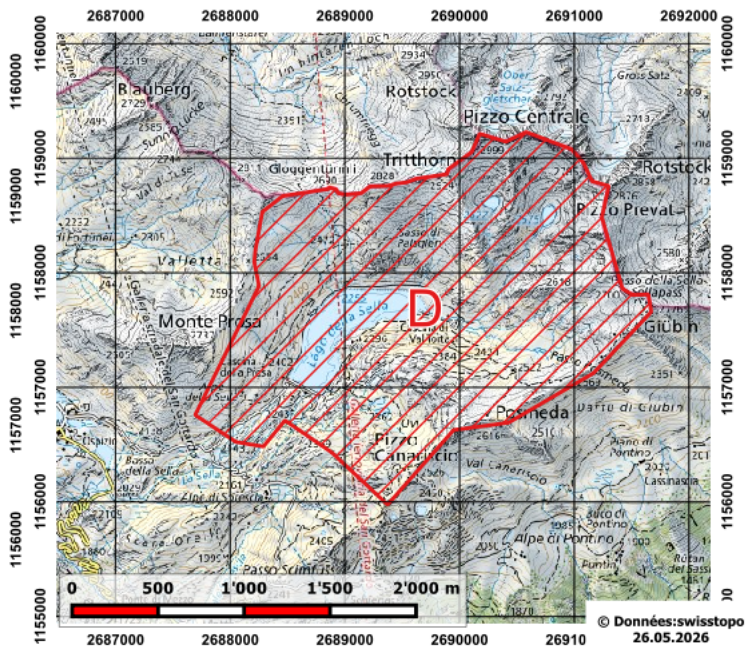

Es werden folgende Schiessübungen mit Kampfmunition durchgeführt

LK 1:25'000, Blatt 1231 Urseren, 1232 Oberalppass, 1251 Val Bedretto, 1252 Ambri-Piotta

LEGENDE
 [Red hatched box symbol] Gefahrenzone/Zone dangereuse/Zona di pericolo
 Referenzkarte 1:50'000 | LK50