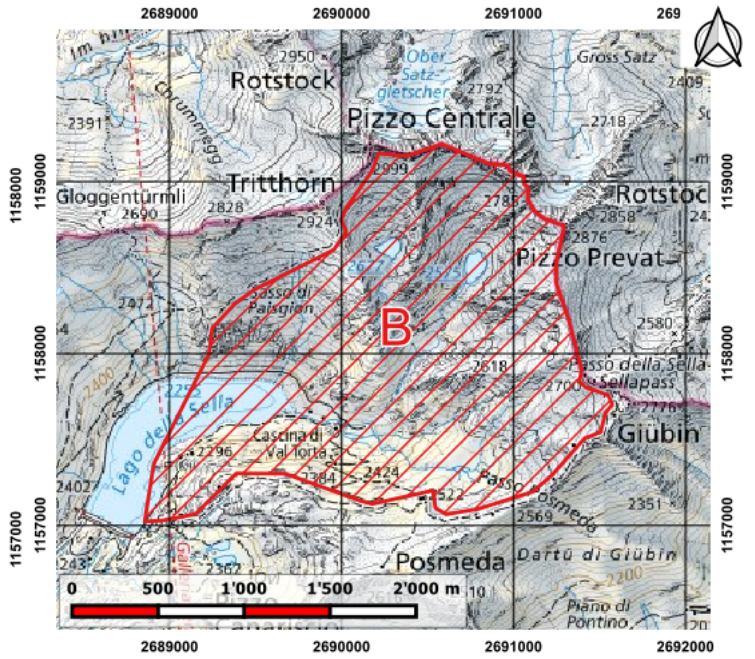

Es werden folgende Schiessübungen mit Kampfmunition durchgeführt

LK 1:25'000, Blatt 1231 Urseren, 1232 Oberalppass, 1251 Val Bedretto, 1252 Ambri-Piotta

LEGENDE
 [Red hatched box symbol] Gefahrenzone/Zone dangereuse/Zona di pericolo
 Referenzkarte 1:50'000 | LK50