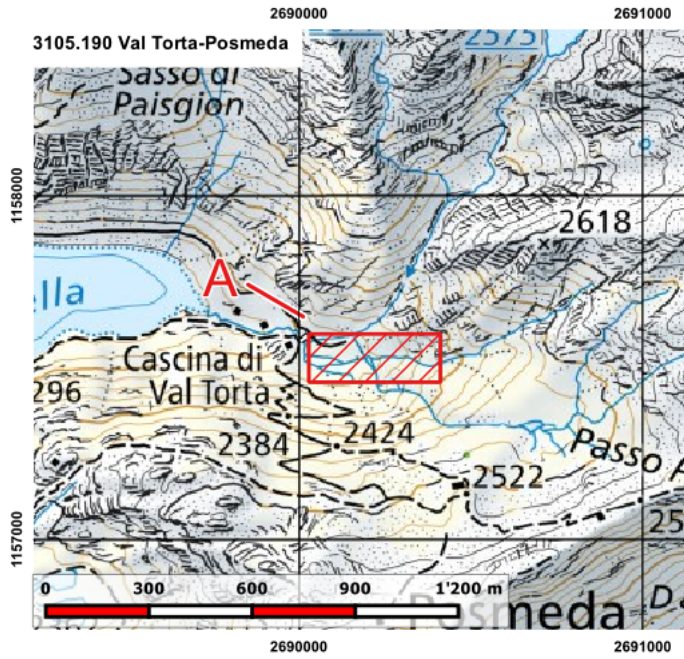

Es werden folgende Schiessübungen mit Kampfmunition durchgeführt

LK 1:25'000, Blatt 1231 Urseren, 1232 Oberalppass, 1251 Val Bedretto, 1252 Ambri-Piotta

LEGENDE
 [Red hatched box symbol] Gefahrenzone/Zone dangereuse/Zona di pericolo
 Referenzkarte 1:50'000 | LK50