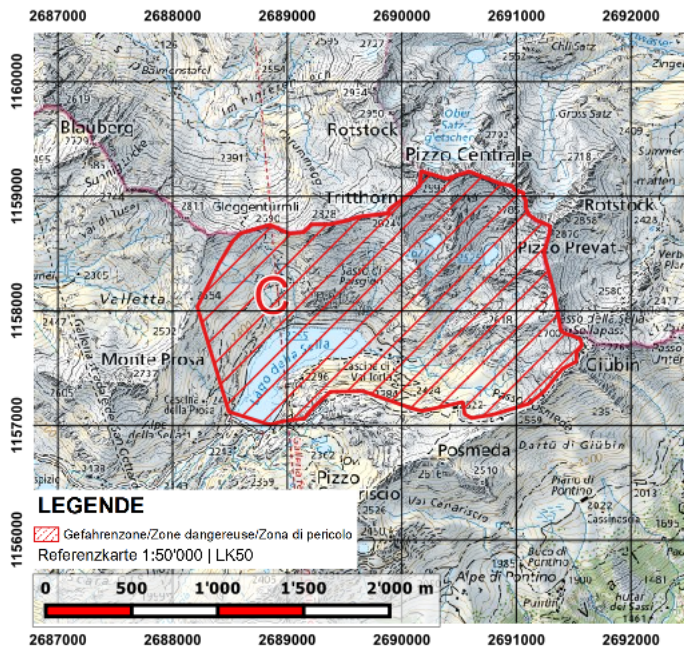

Es werden folgende Schiessübungen mit Kampfmunition durchgeführt

LK 1:25'000, Blatt 1231 Urseren, 1232 Oberalppass, 1251 Val Bedretto, 1252 Ambri-Piotta

LEGENDE
 [Red hatched box symbol] Gefahrenzone/Zone dangereuse/Zona di pericolo
 Referenzkarte 1:50'000 | LK50